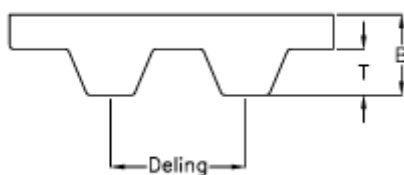

Varenummer: 602931410027  
Beskrivelse: Gates åben tandrem gummi  
XL-050-glasscord

## Mål

---

B	= 2.3
Bredde	= 050
Deling	= 1/5"
T	= 1.27